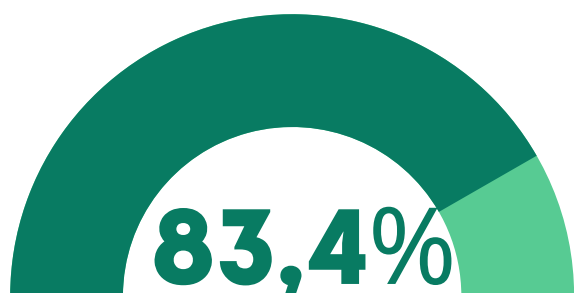

**625,8**  
ТЫС. ЧЕЛОВЕК

(В 2024 ГОДУ)

**512,2**  
ТЫС. ЧЕЛОВЕК

(В 2023 ГОДУ)

(В ПРОЦЕНТАХ ОТ ОБЩЕГО ЧИСЛА  
РАЗМЕЩЕННЫХ ИНОСТРАННЫХ ГРАЖДАН)

(В 2024 ГОДУ)

(В 2023 ГОДУ)

ЧИСЛЕННОСТЬ ГРАЖДАН РОССИЙСКОЙ ФЕДЕРАЦИИ,  
РАЗМЕЩЕННЫХ В САНАТОРНО-КУРОРТНЫХ, ОЗДОРОВИТЕЛЬНЫХ  
ОРГАНИЗАЦИЯХ И ДРУГИХ СПЕЦИАЛИЗИРОВАННЫХ СРЕДСТВАХ  
РАЗМЕЩЕНИЯ ГОРОДА МИНСКА