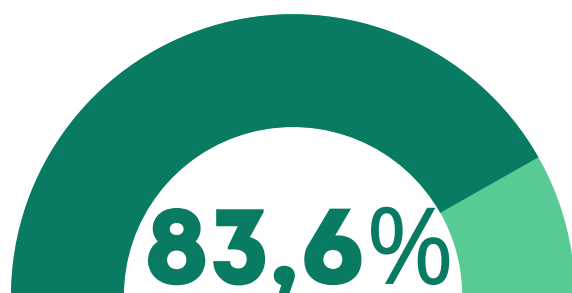

**625,8**  
ТЫС. ЧЕЛОВЕК

(В 2024 ГОДУ)

**512,2**  
ТЫС. ЧЕЛОВЕК

(В 2023 ГОДУ)

(В ПРОЦЕНТАХ ОТ ОБЩЕГО ЧИСЛА  
РАЗМЕЩЕННЫХ ИНОСТРАННЫХ ГРАЖДАН)

(В 2024 ГОДУ)

(В 2023 ГОДУ)

ЧИСЛЕННОСТЬ ГРАЖДАН РОССИЙСКОЙ ФЕДЕРАЦИИ,  
РАЗМЕЩЕННЫХ В САНАТОРНО-КУРОРТНЫХ, ОЗДОРОВИТЕЛЬНЫХ  
ОРГАНИЗАЦИЯХ И ДРУГИХ СПЕЦИАЛИЗИРОВАННЫХ СРЕДСТВАХ  
РАЗМЕЩЕНИЯ ГОРОДА МИНСКА